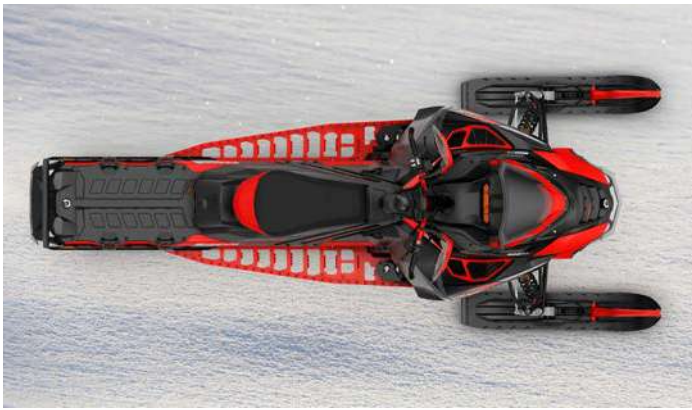

ДЛЯ ТЕХ, КТО НЕ БОИТСЯ СКОРОСТИ

Новая модель Xterrain RE 900 ACE Turbo R

Адреналин, свобода и яркие эмоции от поездок. Мощный двигатель, работающий как часы. Подвеска нового поколения. Непревзойденные ходовые качества. Xterrain RE 900 ACE Turbo R — самый мощный снегоход за всю историю марки Lynx.

СНЕГОХОДЫ ДЛЯ ЛЮБЫХ ЗАДАЧ

Самый полный ассортимент утилитарных снегоходов

Новейший 59 Ranger Alpine станет незаменимым помощником на горнолыжном курорте. Модели 69 Ranger Limited и Snow Cruiser с двигателями Rotax 900 ACE Turbo задают новую планку мощности для снегоходов со сверхширокой гусеницей.

КОМФОРТНОЕ УПРАВЛЕНИЕ

Новое поколение задних подвесок PPS

Задняя подвеска PPS³ открывает новую эпоху в управлении. Комфортное управление и повышенная производительность подвески. Доступно для моделей Lynx Rave RE и Xterrain RE.

УВЕРЕННОСТЬ НА ПОВОРОТАХ

НОВАЯ передняя подвеска LFS+

Новая передняя подвеска LFS+ — отличный выбор для агрессивного стиля катания. Длинный ход подвески и большое расстояние между лыжами обеспечивают непревзойденный комфорт и стабильность при поворотах. Устанавливается на модели Lynx Rave и Xterrain RE 900 ACE Turbo R.

ЧУТКОЕ УПРАВЛЕНИЕ

НОВЫЕ лыжи Blade XC+

Стабильное, предсказуемое и точное управление. Лыжи Blade XC+ одинаково хорошо показывают себя в самых разных условиях. Устанавливаются на модели Lynx Rave.

ЗИМА КАК СТИЛЬ ЖИЗНИ

НОВАЯ линейка одежды Lynx Active

Не прекращайте тренировки, даже когда снег начал таять, а снегоход отправился в гараж до следующего сезона. С одеждой из новой оригинальной линейки Lynx Active вы можете заниматься спортом и другими активностями в любое время года!

ЗАЩИТА ОТ ХОЛОДА И ВЛАГИ

Оригинальная экипировка Lynx