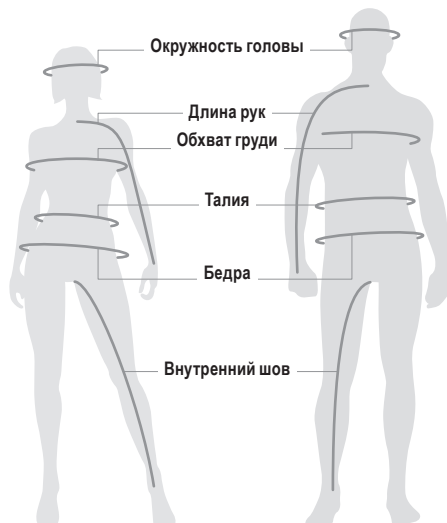

ЖЕНСКИЕ									
	XXS	XS	S	M	L	XL	2XL	3XL	
Грудь	81–86	86–91	91–97	97–107	107–114	114–124	124–134		
Талия	61–66	66–71	71–76	76–86	86–94	94–104	104–114		
Бедра	86–91	91–97	97–102	102–112	112–119	119–132	132–140		
Длина рук	79	79–81	81	81–84	84	84–86	86		
Внутренний шов	76	76	76	76	76	76	76		

ДЛЯ ДЕТЕЙ И ПОДРОСТКОВ											
	2	3	4	5	6	7	8	10	12	14	16
Рост	0,92	1	1	1,16	1,24	1,28	1,37	1,46	1,56	1,58	1,68
Грудь	53	56	58	61	64	66	69	72	76	80	84
Талия	51	52	53	55	56	57	58	61	64	66	69
Бедра	53	56	58	61	64	66	69	72	76	80	84
Длина рук	39	43	47	51	55	58	62	72	76	80	84
Внутренний шов	34	39	44	50	53	58	62	67	71	75	79

ШЛЕМЫ								
	XS	S	M	L	XL	2XL	3XL	
Для мужчин и женщин								
Размер	6⁵/₈ - 6³/₄	6⁷/₈ - 7	7¹/₈ - 7¹/₄	7³/₈ - 7¹/₂	7⁵/₈ - 7³/₄	7⁷/₈ - 8	8¹/₈ - 8¹/₄	
Окружность головы, см	53–54	55–56	57–58	59–60	61–62	63–64	65–66	
Для детей		49–50	51–52	53–54				

ПЕРЧАТКИ Измерьте ширину ладони							
	XS	S	M	L	XL	2XL	3XL
Для мужчин							
см	7 1/2	8	9	10	11 1/2	13	14
Для женщин							
см	6	7	8	9	10	11 1/2	-

НОСКИ						
Для мужчин			Для женщин		Для детей	
M	L		S	M	S/M	L/XL
6–9 1/2	10–13		4–8	8 1/2–12	9 1/2–12 1/2	13–3

ОБУВЬ																				
	Для мужчин									Для женщин					Для детей					
	5	6	7	8	9	10	11	12	13	6	7	8	9	10	1	2	3	4	5	6
Размер ЕС, обувь унисекс	37	38	39,5	41	42	43	44,5	46	47	35,5	37	38	39,5	41	32	33	34	35,5	37	38
Длина стопы, см	23	24	24,5	25,5	26,5	27	28	29	29,5	22	23	24	24,5	25,5	19,5	20,5	21,5	22	23	24

КАКОЙ КОД СООТВЕТСТВУЕТ ВАШЕМУ РАЗМЕРУ?

1. Найдите свой размер.
2. Соответствующий код — это КОД, который вы используете при заказе в дополнение к артикулу.
  Пример: 440 227 _____ 90
  Размер: M = код **06**. Следовательно, 440 227 **06** 90

РАЗМЕР	КОД	РАЗМЕР	КОД	РАЗМЕР	КОД
Один размер	00	1	20	13	33
XXS	01	2	21	14	34
XS	02	3	22	16	35
S	04	4	23	3–4	79
M	06	5	24	5–6	52
L	09	6	25	6–8	48
XL	12	7	27	7–8	54
2XL	14	8	28	10–12	49
3XL	16	9	29	14–16	50
4XL	18	10	30	S/M	72
		11	31	M/L	91
		12	32	L/XL	73