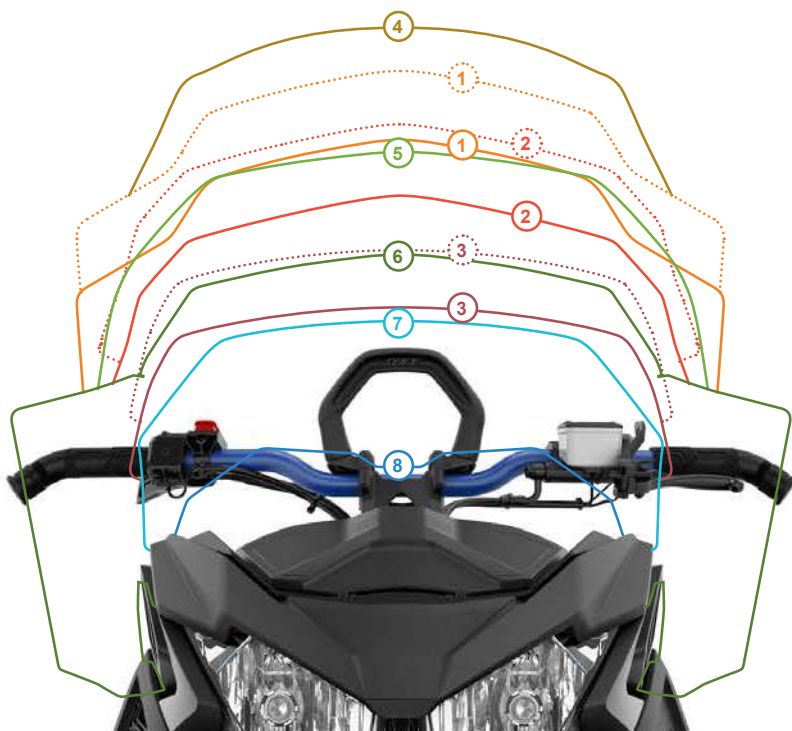

ВЫБЕРИТЕ ВЕТРОВОЕ СТЕКЛО, ИДЕАЛЬНО ПОДХОДЯЩЕЕ ВАМ

РЕГУЛИРУЕМЫЕ ВЕТРОВЫЕ СТЕКЛА

- 1 ОТ ВЫСОКОГО ДО СВЕРХВЫСОКОГО
- 2 ОТ СРЕДНЕГО ДО ВЫСОКОГО
- 3 ОТ НИЗКОГО ДО СРЕДНЕГО

Нижнее положение

Верхнее положение

58,5 см

26,7 см

48,5 см

58,5 см

37 см

43 см

ВЕТРОВЫЕ СТЕКЛА

Высота

4 УЛЬТРАВЫСОКОЕ

70 см

5 ВЫСОКОЕ

58,5 см

6 СРЕДНЕЕ

43 см

7 НИЗКОЕ

36 см

8 УЛЬТРАНИЗКОЕ

20 см