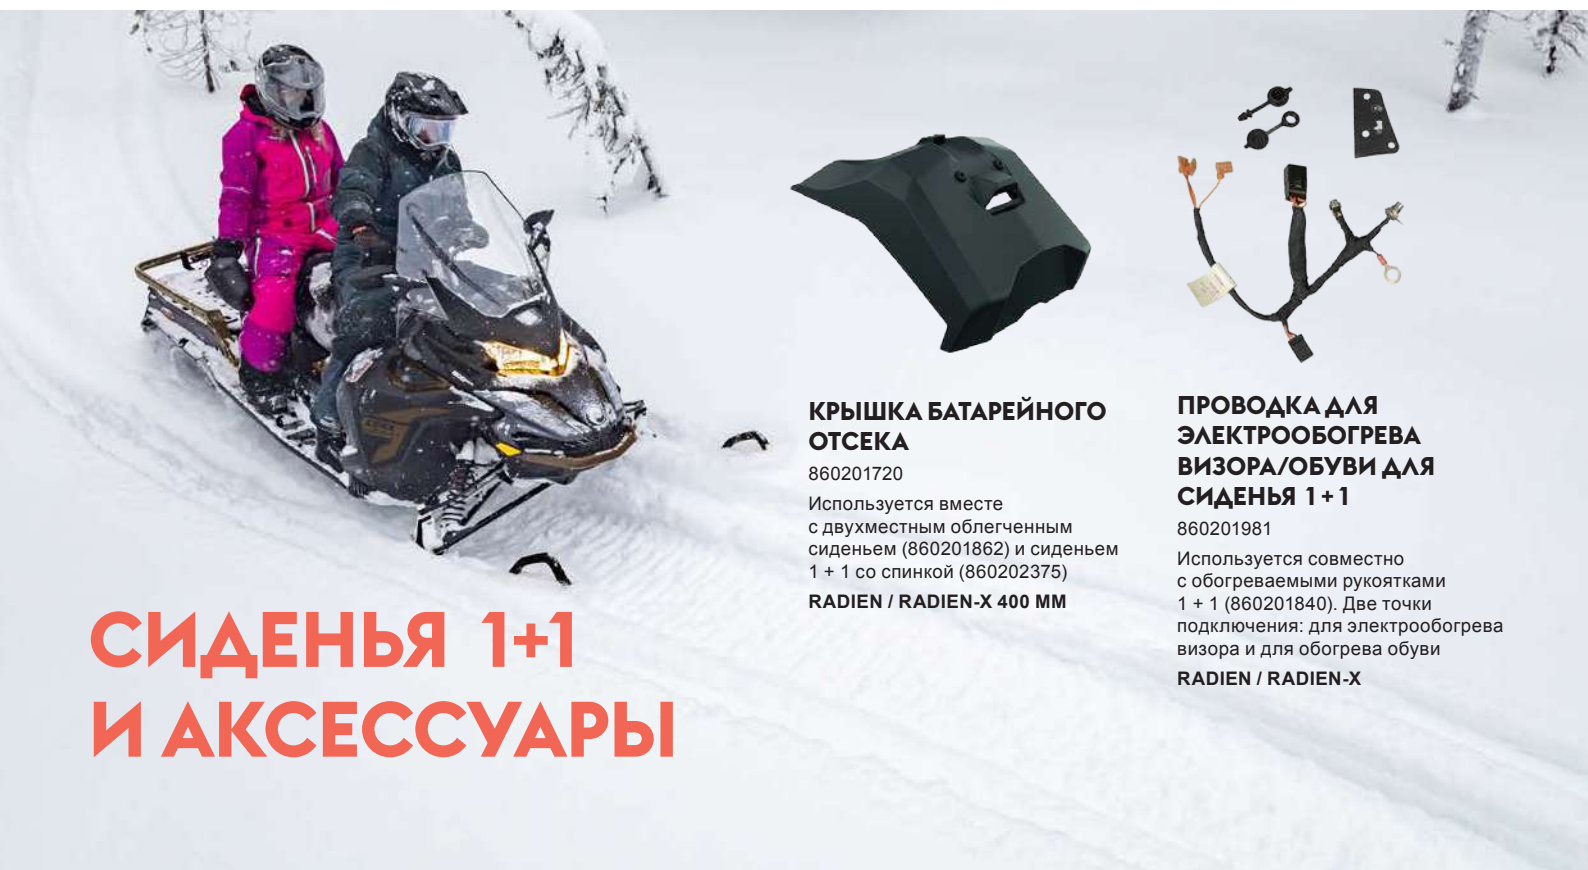

**КРЫШКА БАТАРЕЙНОГО
ОТСЕКА**

860201720
Используется вместе с двухместным облегченным сиденьем (860201862) и сиденьем 1+1 со спинкой (860202375)
RADIEN / RADIEN-X 400 MM